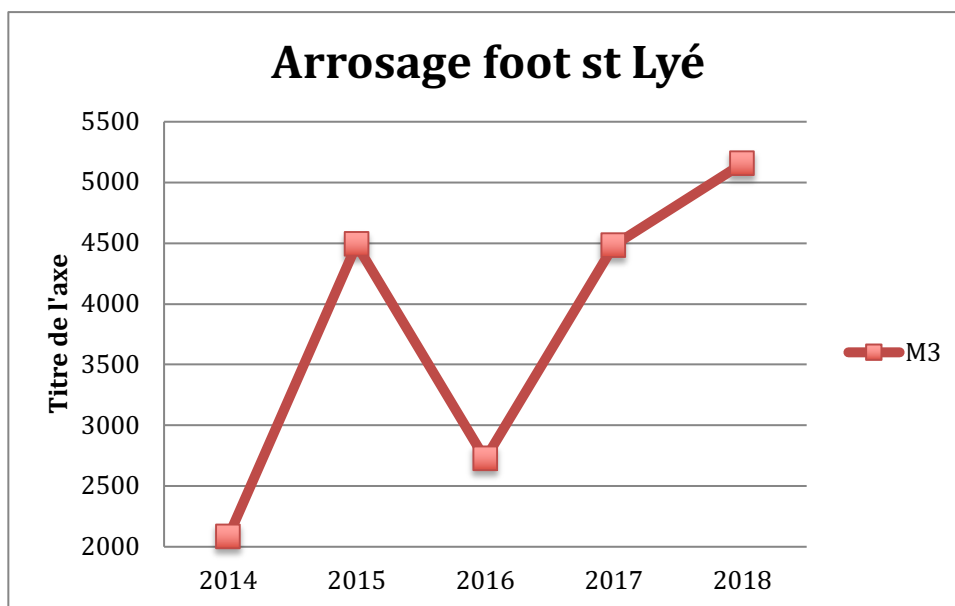

Compte Rendu de l'Arrosage du Terrain de Foot

de

Saint Lyé la Forêt - Saison 2018

La reprise de l'arrosage du terrain de Foot a eu lieu le 20 avril 2018. Le solénoïde n° 1 a été changé et la vanne associée a du être démontée pour un nettoyage complet (présence de corps étrangers empêchant le fonctionnement de cette vanne)

Compteur relevé le 24 avril 2018 : 26 976 m³

Compteur relevé le 29 octobre 2018 : 32 131 m³

Soit un total consommé de 5155 m³ pour 2018

A noter cette année encore de nombreux arrosage ont pu être évités grâce à la sonde de pluie

Le surpresseur a été arrêté le 29/10/2018 et la protection hiver mise en place dans le local surpresseur.

Thierry LAVERTON
Conseillers Municipal